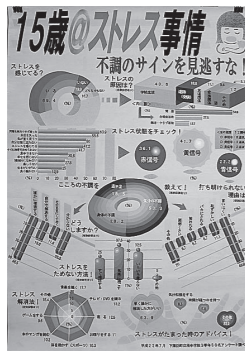

第三十二回町統計グラフコンクール入選作品から

第四部 金賞 《全国特選》
浜遥季さん (社中三年)
15歳@ストレス事情
不調のサインを見逃すな!